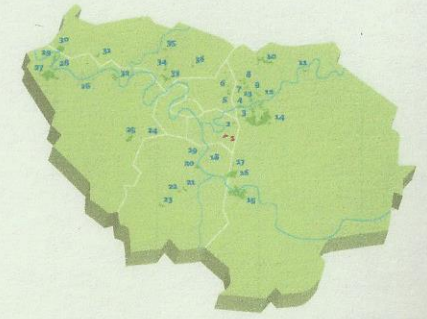

Parcours 5 km

Forêt régionale de Grosbois

- route nationale ou départementale
- chemin rural
- allée stabilisée
- sentier forestier
- promenade cycliste
- sentier de randonnée pédestre
- suggestion de promenade d'environ 3 km
- pelouse / prairie
- mare
- arbre remarquable
- aire de pique-nique
- maison forestière
- point de vue
- parc de stationnement
- point informations